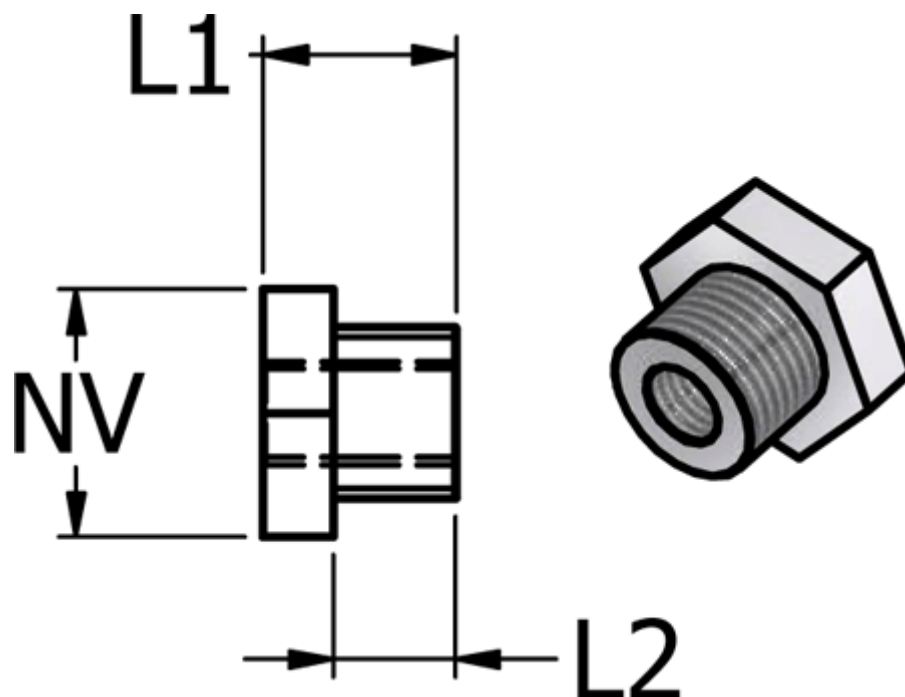

Varenummer: 58625110ES

Beskrivelse: Rustfast reduktion 251.10-ES, udv.G 1" indv. G 1/2"

Mål

Indvendigt gevind = G 1/2"

L1 = 24

L2 = 16

NV = 36

Udvendigt gevind = G 1"